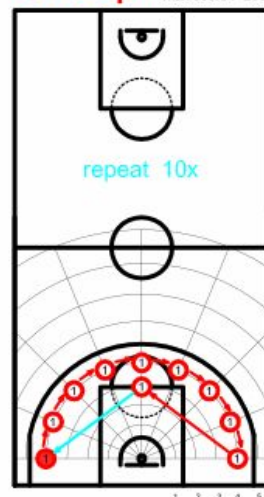

G cup 100

Hráč smí hrát pouze
jednu stejnou hru denně.
Tedy maximálně devět
rozdílných her v jednom dni.
Každá hra má 100 hodů.

PROGRAM 1

G cup Game : 1
max score : 200

PROGRAM 2

G cup Game : 2
max score : 300

PROGRAM 3

G cup Game : 3
max score : 200

PROGRAM 4

G cup Game : 4
max score : 280

PROGRAM 5

G cup Game : 5
max score : 300

PROGRAM 6

G cup Game : 6
max score : 250

PROGRAM 7

G cup Game : 7
max score : 200

PROGRAM 8

G cup Game : 8
max score : 200

PROGRAM 9

G cup Game : 9
max score : 280