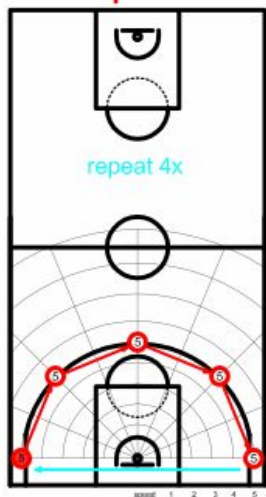

PROGRAM 3

G cup Game : 3
max score : 200

PROGRAM 4

G cup Game : 4
max score : 280

PROGRAM 5

G cup Game : 5
max score : 300

PROGRAM 6

G cup Game : 6
max score : 250

PROGRAM 7

G cup Game : 7
max score : 200

PROGRAM 8

G cup Game : 8
max score : 200

PROGRAM 9

G cup Game : 9
max score : 280