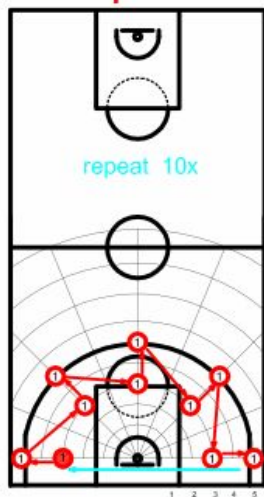

PROGRAM 3

G cup Game : 3
max score : 200

PROGRAM 4

G cup Game : 4
max score : 280

PROGRAM 5

G cup Game : 5
max score : 300

PROGRAM 6

G cup Game : 6
max score : 250