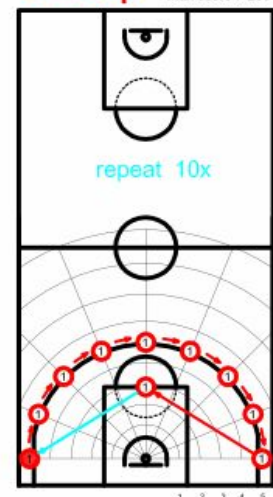

PROGRAM 3

G cup Game : 3
max score : 200

PROGRAM 4

G cup Game : 4
max score : 280

PROGRAM 5

G cup Game : 5
max score : 300

PROGRAM 6

G cup Game : 6
max score : 250