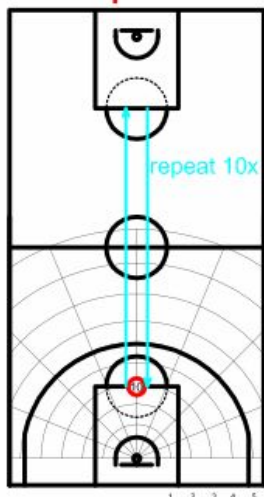

G cup Game : 7
max score : 200

PROGRAM 8